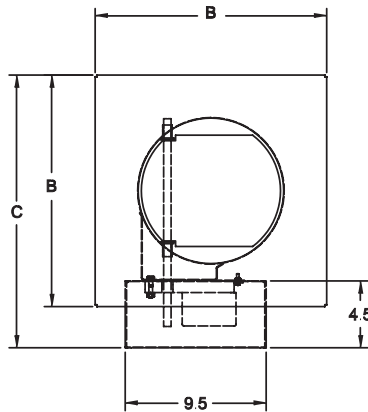

## Specifications

Fan Model		RS009 and RS012									
Chimney Size		6"	8"	10"	11"	12"	13"	14"	16"		
Dimensions	Ø A	in	5.87	7.87	9.87	10.87	11.87	12.87	13.87	15.87	
		mm	149	200	251	276	302	327	352	403	
	BxB	in	15.60	15.60	15.60	15.60	15.60	15.60	15.60	15.60	19.70
		mm	396	396	396	396	396	396	396	396	500
	C	in	15.75	16.75	17.75	18.25	18.75	19.25	19.75	19.75	22.80
		mm	400	425	451	463	476	489	502	502	579
	D	in	2.11	2.27	2.44	2.52	2.61	2.69	2.77	2.77	2.94
		mm	54	58	62	64	66	68	70	70	75

Fan Model		RS014 and RS016										
Chimney Size		8"	10"	11"	12"	13"	14"	16"	18"	20"		
Dimensions	Ø A	in	7.87	9.87	10.87	11.87	12.87	13.87	15.87	17.87	19.87	
		mm	200	251	276	302	327	352	403	454	505	
	BxB	in	19.70	19.70	19.70	19.70	19.70	19.70	19.70	19.70	23.30	24.50
		mm	500	500	500	500	500	500	500	500	592	622
	C	in	18.80	19.80	20.30	20.80	21.30	21.80	22.80	25.60	27.20	
		mm	477	503	516	528	541	554	579	650	691	
	D	in	2.27	2.44	2.52	2.61	2.69	2.77	2.94	3.11	3.27	
		mm	58	62	64	66	68	70	75	79	83	