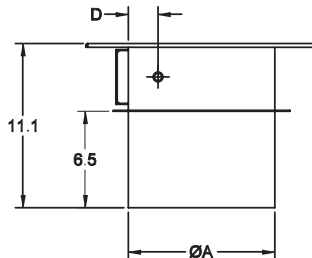

## Specifications

Fan Model		RS009 and RS012									
Chimney Size		6"	8"	10"	11"	12"	13"	14"	16"		
Dimensions	Ø A	in	5.87	7.87	9.87	10.87	11.87	12.87	13.87	15.87	
		mm	149	200	251	276	302	327	352	403	
	BxB	in	15.60	15.60	15.60	15.60	15.60	15.60	15.60	15.60	19.70
		mm	396	396	396	396	396	396	396	396	500
	C	in	15.75	16.75	17.75	18.25	18.75	19.25	19.75	19.75	22.80
		mm	400	425	451	463	476	489	502	502	579
	D	in	2.11	2.27	2.44	2.52	2.61	2.69	2.77	2.77	2.94
		mm	54	58	62	64	66	68	70	70	75

Fan Model		RS014 and RS016										
Chimney Size		8"	10"	11"	12"	13"	14"	16"	18"	20"		
Dimensions	Ø A	in	7.87	9.87	10.87	11.87	12.87	13.87	15.87	17.87	19.87	
		mm	200	251	276	302	327	352	403	454	505	
	BxB	in	19.70	19.70	19.70	19.70	19.70	19.70	19.70	19.70	23.30	24.50
		mm	500	500	500	500	500	500	500	500	592	622
	C	in	18.80	19.80	20.30	20.80	21.30	21.80	22.80	25.60	27.20	
		mm	477	503	516	528	541	554	579	650	691	
	D	in	2.27	2.44	2.52	2.61	2.69	2.77	2.94	3.11	3.27	
		mm	58	62	64	66	68	70	75	79	83	